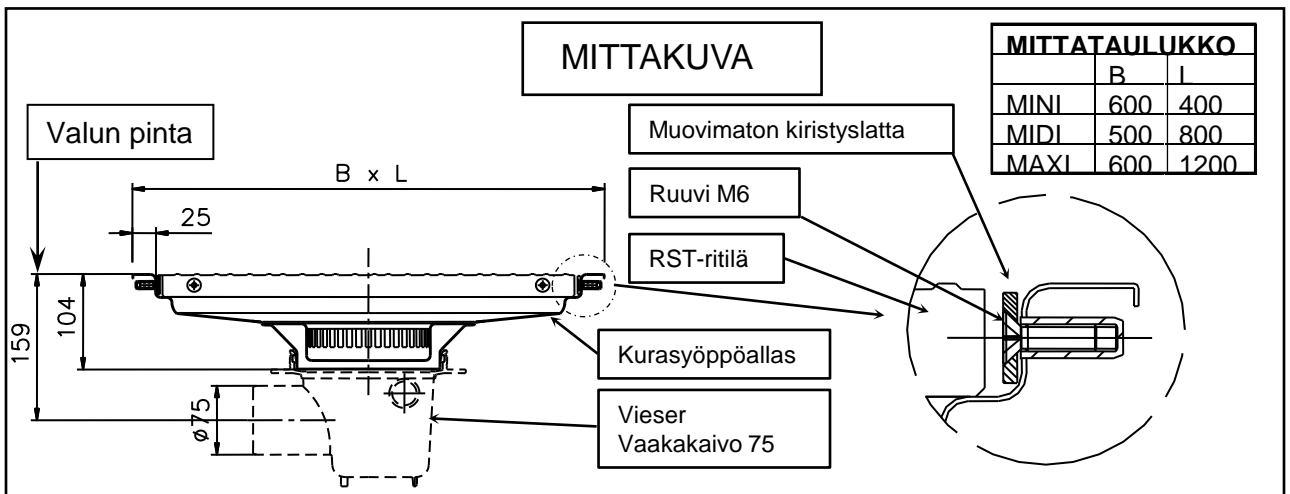

KAVIKA-KURASYÖPPÖ® MUOVIMATTOASENNUKSEEN

ONNEKSI OLKOON valitsemanne Kavika-kurasyöppön® valinnan johdosta!

Pakkauksessa oleva Kavika-kurasyöppö® on yhteensopiva Vieser-lattiakaivoihin.

Kyseessä oleva Kurasyöppö on tarkoitettu muovimattoasennukseen.

Varmista, että pakkauksesta löytyvät kaikki siihen kuuluvat osat: Teräksiset Kurasyöppöallas ja ritilä (Maxissa 2-osainen) sekä muovinen sakkakori. Altaan joka sivulle on ruuvattu muovimaton kiristyslatta 3-5:llä ruuvilla. Katso mukana oleva asennuskuva.