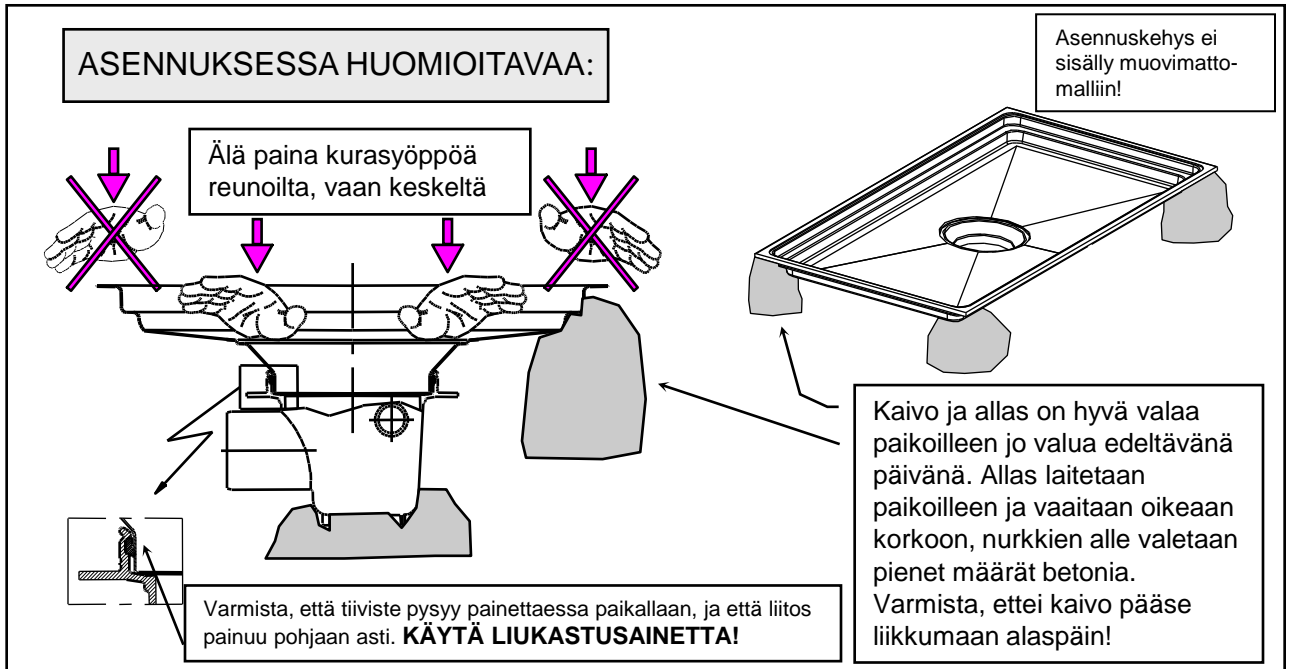

KAVIKA-KURASYÖPPÖ® MUOVIMATTOASENNUKSEEN

ONNEKSI OLKOON valitsemanne Kavika-kurasyöppön® valinnan johdosta!

Pakkauksessa oleva Kavika-kurasyöppö® on yhteensopiva Vieser-lattiakaivoihin.

Kyseessä oleva Kurasyöppö on tarkoitettu muovimattoasennukseen.

Varmista, että pakkauksesta löytyvät kaikki siihen kuuluvat osat: Teräksiset Kurasyöppöallas ja ritilä (Maxissa 2-osainen) sekä muovinen sakkakori. Altaan joka sivulle on ruuvattu muovimaton kiristyslatta 3-5:llä ruuvilla. Katso mukana oleva asennuskuva.